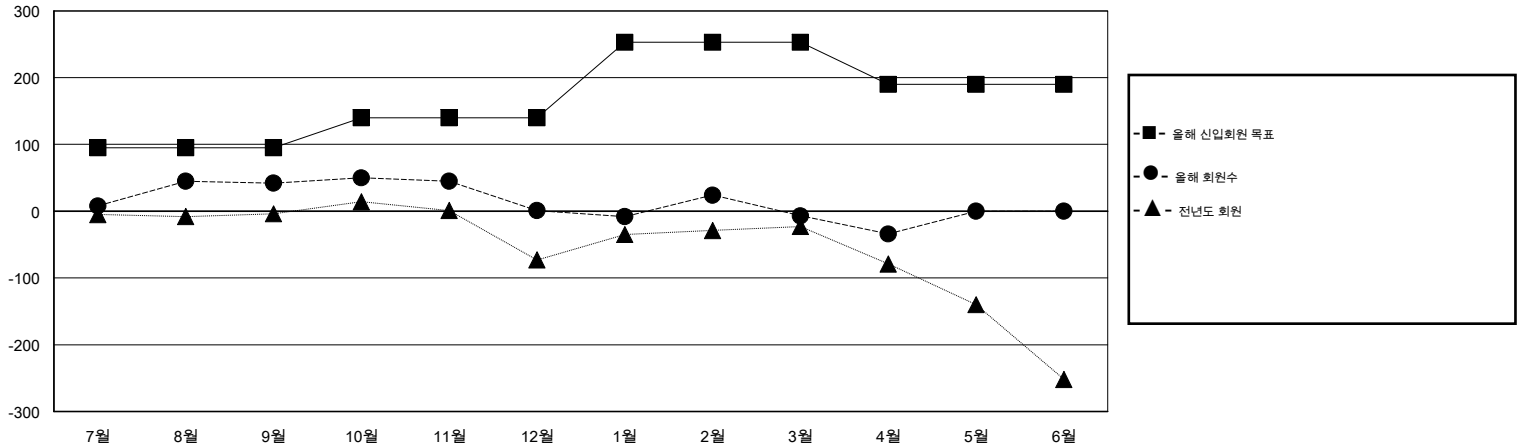

MONTHLY MEMBERSHIP PROGRESS REPORT

District 355 D

Results as of: 4/30/2015

GMT: JUNG YUL CHOI

장소 REPUBLIC OF KOREA

현장지역 GMT 5

클럽					회원 1인당				
결과- 2014-2015					결과- 2014-2015				
사분기	신생클럽 목표	신생클럽	해산된 클럽	순 증감/감소	사분기	신입회원 목표	추가된 차터 및 신입 회원	퇴회 회원	순 증감/감소
7월/8월/9월	0	0	1	-1	7월/8월/9월	95	196	154	42
10월/11월/12월	1	0	0	0	10월/11월/12월	45	120	161	-41
1월/2월/3월	0	0	0	0	1월/2월/3월	113	130	138	-8
4월/5월/6월	0	0	0	0	4월/5월/6월	-63	34	61	-27

목표 및 누적 신생클럽 수

목표 및 누적 회원수

해산된 클럽: 1	1명 이상의 신입회원을 등록한 77 CLUBS OF 91	성별 분포
		남성 2,554 (77.28%)
		여성 751 (22.72%)
퇴회회원	여기에 클릭하여 현황보고 내용 검토	가족단위 회원 9
작고 4		세대주 4
클럽해산 0		비 세대주 5
기타 510		
합계 514		