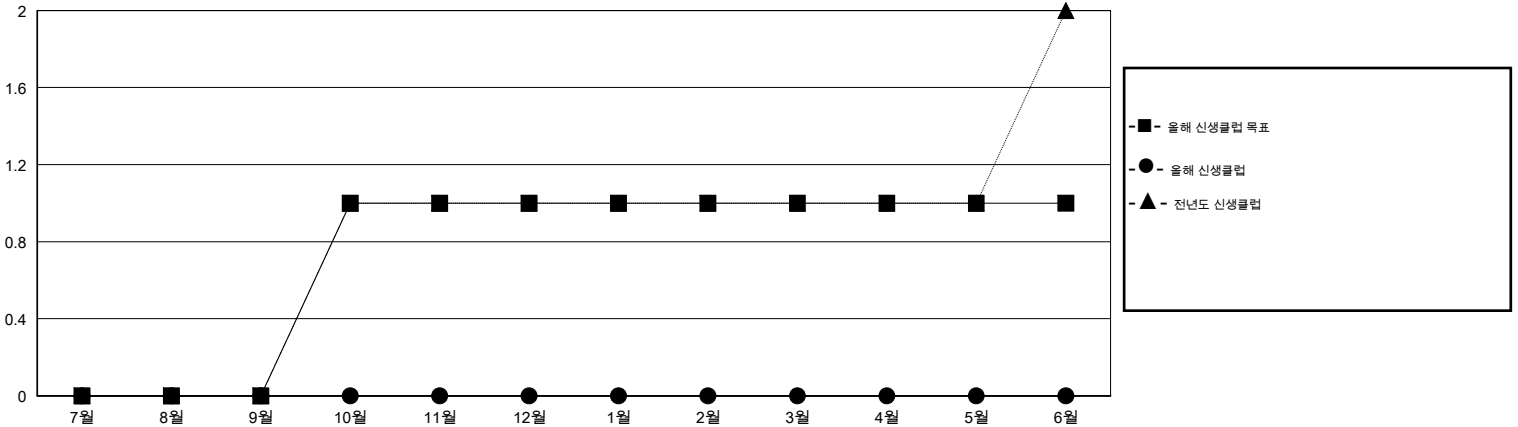

MONTHLY MEMBERSHIP PROGRESS REPORT

District 355 D

Results as of: 4/30/2015

GMT: JUNG YUL CHOI

장소 REPUBLIC OF KOREA

현장지역 GMT 5

클럽					회원 1인당				
결과- 2014-2015					결과- 2014-2015				
사분기	신생클럽 목표	신생클럽	해산된 클럽	순 증감/감소	사분기	신입회원 목표	추가된 차터 및 신입 회원	퇴회 회원	순 증감/감소
7월/8월/9월	0	0	1	-1	7월/8월/9월	95	196	154	42
10월/11월/12월	1	0	0	0	10월/11월/12월	45	120	161	-41
1월/2월/3월	0	0	0	0	1월/2월/3월	113	130	138	-8
4월/5월/6월	0	0	0	0	4월/5월/6월	-63	34	61	-27

목표 및 누적 신생클럽 수

목표 및 누적 회원수

해산된 클럽: 1	1명 이상의 신입회원을 등록한 77 CLUBS OF 91	성별 분포
		남성 2,554 (77.28%)
		여성 751 (22.72%)
퇴회회원	여기에 클릭하여 현황보고 내용 검토	가족단위 회원 9
작고 4		세대주 4
클럽해산 0		비 세대주 5
기타 510		
합계 514		